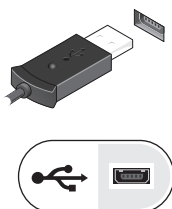

NAPOMENA: Neki uređaji možda neće biti uključeni ako ih niste naručili.

1 Priključite AC adapter na priključak za AC adapter na računalu i u električnu utičnicu.

2 Priključite mrežni kabel (dodatna oprema).

3 Priključite USB uređaje, kao što su miš ili tipkovnica (dodatna oprema).

4 Priključite IEEE 1394 uređaje, kao što je DVD čitač (dodatna oprema).

5 Otvorite zaslon računala i pritisnite gumb napajanja kako biste uključili računalo.