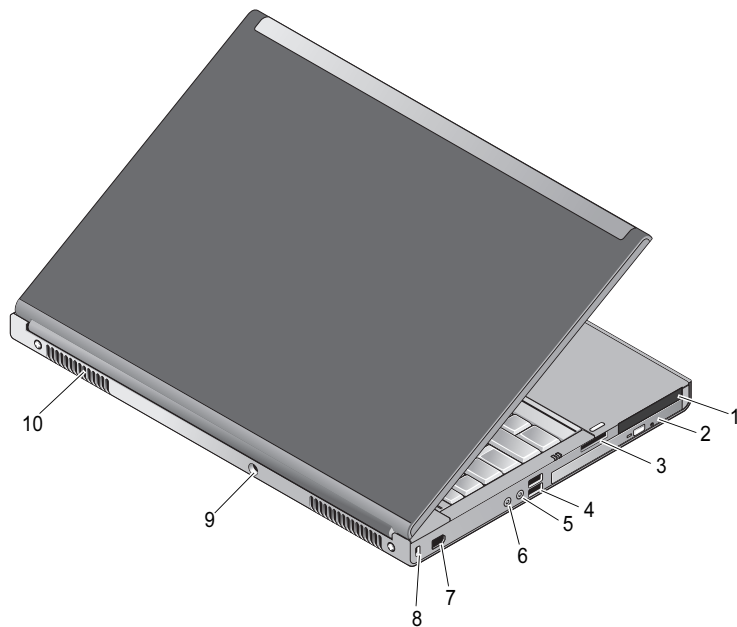

Lipanj 2009

00TV1YA00

Model: PP08X

- | | | | |
|----|----------------------------------|----|---|
| 1 | jezičci zaslona (2) | 2 | mikrofoni (2) |
| 3 | kamera (dodatna oprema) | 4 | zaslon |
| 5 | čitač otisaka prstiju/FIPS čitač | 6 | gumb za uključivanje/isključivanje |
| 7 | USB 2.0 priključak | 8 | USB 2.0/eSATA priključak |
| 9 | VGA priključak | 10 | DisplayPort |
| 11 | mrežni priključak | 12 | ExpressCard utor |
| 13 | Wi-Fi Catcher™ | 14 | prekidač za bežičnu vezu |
| 15 | tipkovnica | 16 | čitač smart kartica za bežični prijenos |
| 17 | jezičac za otvaranje zaslona | 18 | gumbi dodirne plohe (3) |
| 19 | dodirna ploha | 20 | gumbi pokazivača (3) |
| 21 | pokazivač | 22 | indikator statusa tipkovnice |
| 23 | indikator statusa uređaja | 24 | zvučnici (2) |

Pogled sa stražnje strane

- | | | | |
|---|---|----|--------------------------|
| 1 | utor za PC i Smart kartice | 2 | ležište optičkog pogona |
| 3 | 8-u-1 čitač kartica | 4 | USB 2.0 priključci (2) |
| 5 | priključak za slušalice | 6 | priključak za mikrofona |
| 7 | 6-pinski IEEE 1394 konektor (pod naponom) | 8 | utor za sigurnosni kabel |
| 9 | konektor za AC adapter | 10 | ventilacijski otvori (2) |