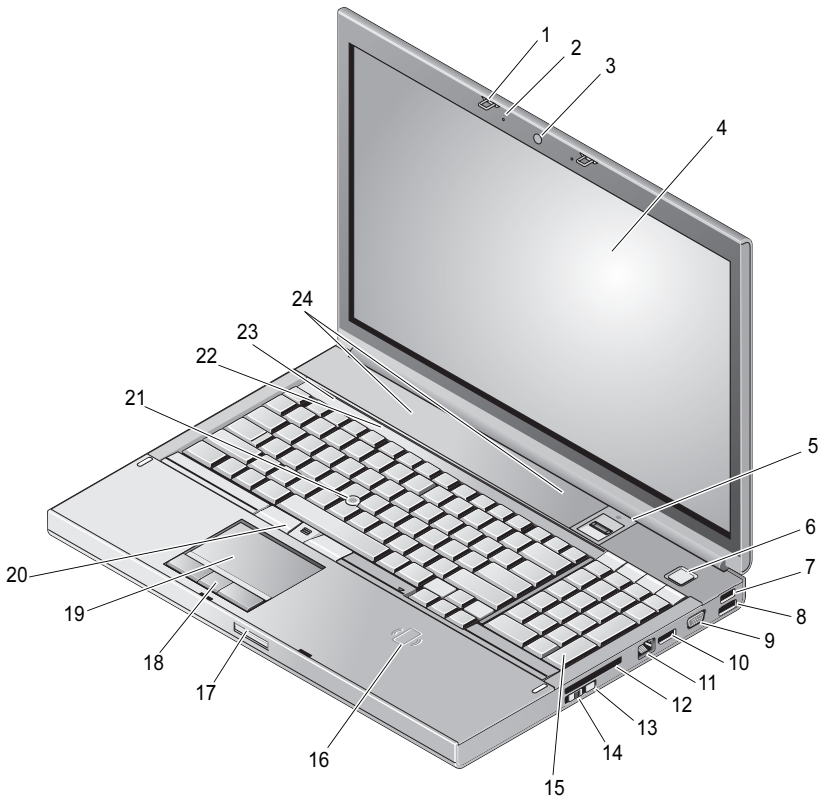

Lipanj 2009

00TV1YA00

Model: PP08X

- | | | | |
|----|----------------------------------|----|---|
| 1 | jezičci zaslona (2) | 2 | mikrofoni (2) |
| 3 | kamera (dodatna oprema) | 4 | zaslon |
| 5 | čitač otisaka prstiju/FIPS čitač | 6 | gumb za uključivanje/isključivanje |
| 7 | USB 2.0 priključak | 8 | USB 2.0/eSATA priključak |
| 9 | VGA priključak | 10 | DisplayPort |
| 11 | mrežni priključak | 12 | ExpressCard utor |
| 13 | Wi-Fi Catcher™ | 14 | prekidač za bežičnu vezu |
| 15 | tipkovnica | 16 | čitač smart kartica za bežični prijenos |
| 17 | jezičac za otvaranje zaslona | 18 | gumbi dodirne plohe (3) |
| 19 | dodirna ploha | 20 | gumbi pokazivača (3) |
| 21 | pokazivač | 22 | indikator statusa tipkovnice |
| 23 | indikator statusa uređaja | 24 | zvučnici (2) |